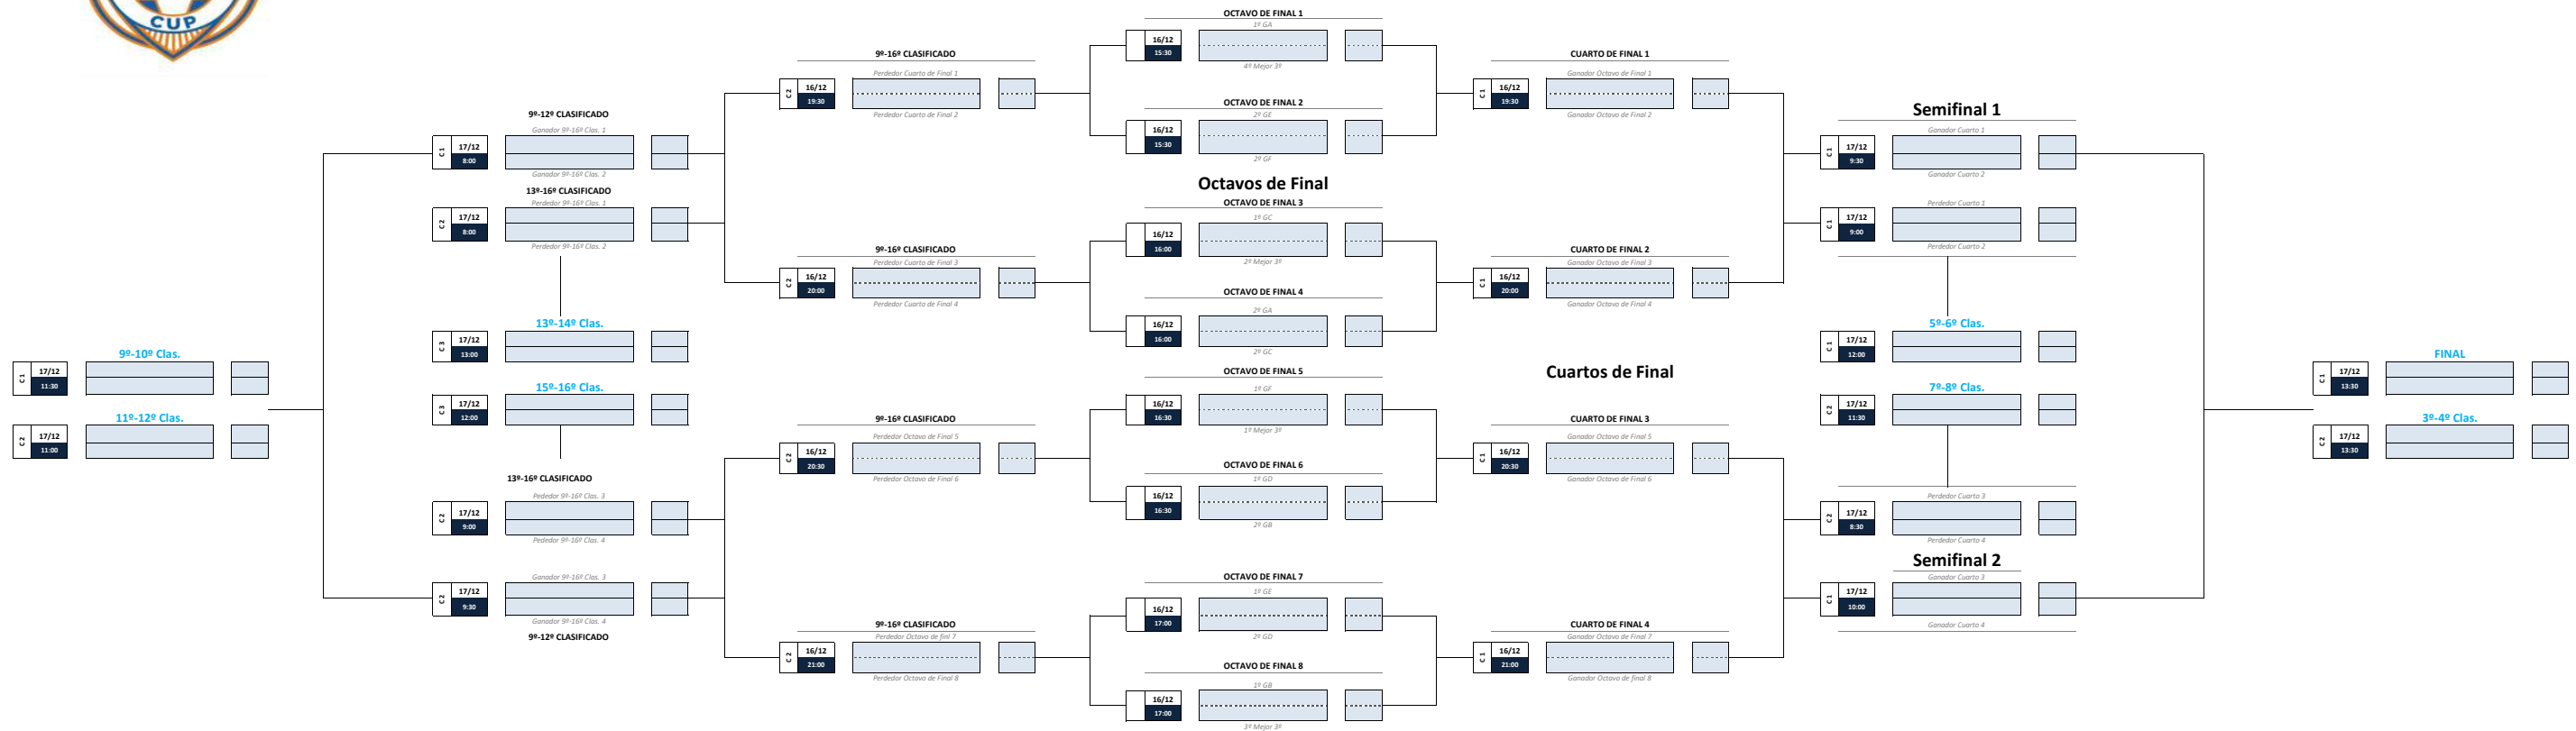

XIII TIC TAC CUP 2023

Fase Final: Nou Municipal de Cornellà

FASE ORO - Categoría 2013