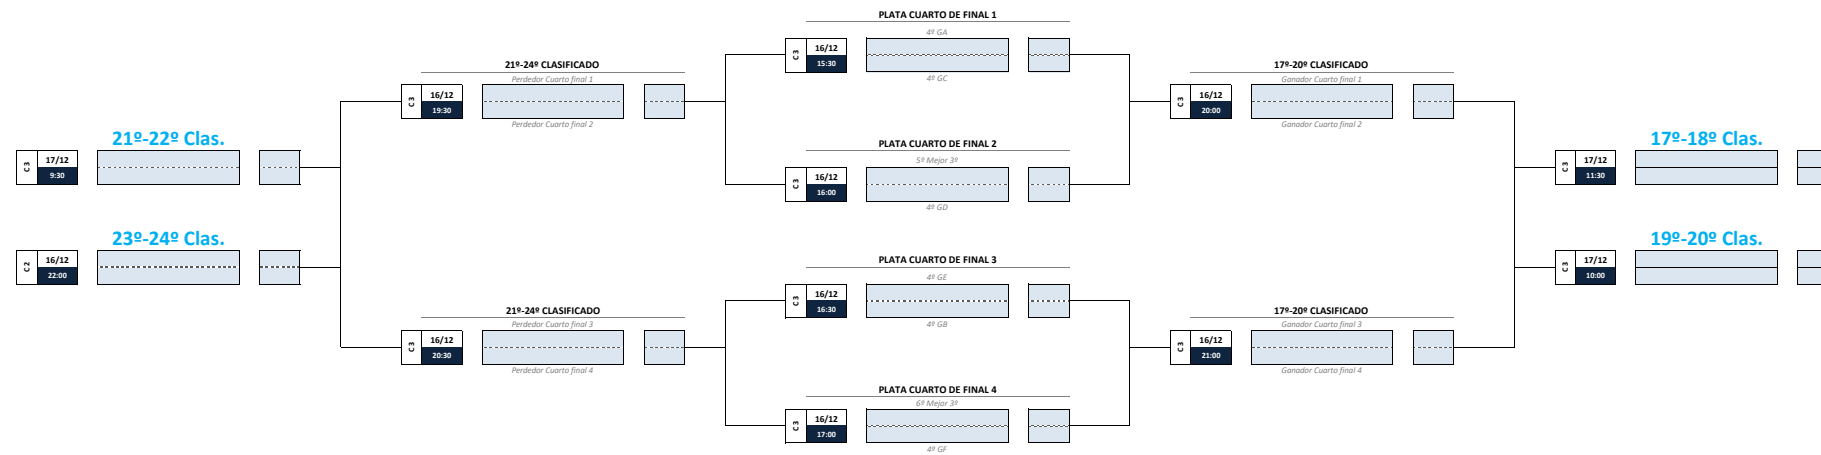

## FASE PLATA - Categoría 2012

- 1º Clasificado 2º Clasificado 3º Clasificado 4º Clasificado 5º Clasificado 6º Clasificado 7º Clasificado 8º Clasificado 9º Clasificado 10º Clasificado 11º Clasificado 12º Clasificado
- 13º Clasificado 14º Clasificado 15º Clasificado 16º Clasificado 17º Clasificado 18º Clasificado 19º Clasificado 20º Clasificado 21º Clasificado 22º Clasificado 23º Clasificado 24º Clasificado

# XIII TIC TAC CUP 2023

Fase Final: Nou Municipal de Cornellà

## FASE ORO - Categoría 2013

## FASE PLATA - Categoría 2013

- 1º Clasificado    2º Clasificado    3º Clasificado    4º Clasificado    5º Clasificado    6º Clasificado    7º Clasificado    8º Clasificado    9º Clasificado    10º Clasificado    11º Clasificado    12º Clasificado
- 13º Clasificado    14º Clasificado    15º Clasificado    16º Clasificado    17º Clasificado    18º Clasificado    19º Clasificado    20º Clasificado    21º Clasificado    22º Clasificado    23º Clasificado    24º Clasificado