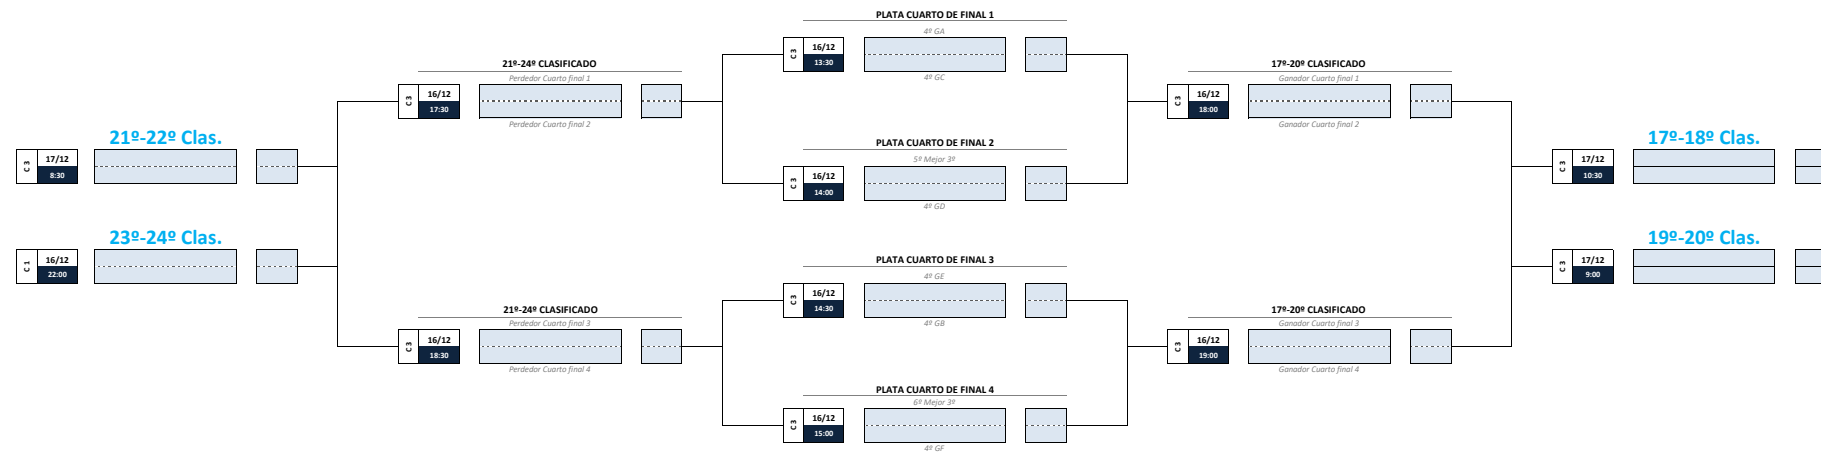

# XIII TIC TAC CUP 2023

Fase Final: Nou Municipal de Cornellà

## FASE ORO - Categoría 2012

## FASE PLATA - Categoría 2012

- 1º Clasificado 2º Clasificado 3º Clasificado 4º Clasificado 5º Clasificado 6º Clasificado 7º Clasificado 8º Clasificado 9º Clasificado 10º Clasificado 11º Clasificado 12º Clasificado
- 13º Clasificado 14º Clasificado 15º Clasificado 16º Clasificado 17º Clasificado 18º Clasificado 19º Clasificado 20º Clasificado 21º Clasificado 22º Clasificado 23º Clasificado 24º Clasificado