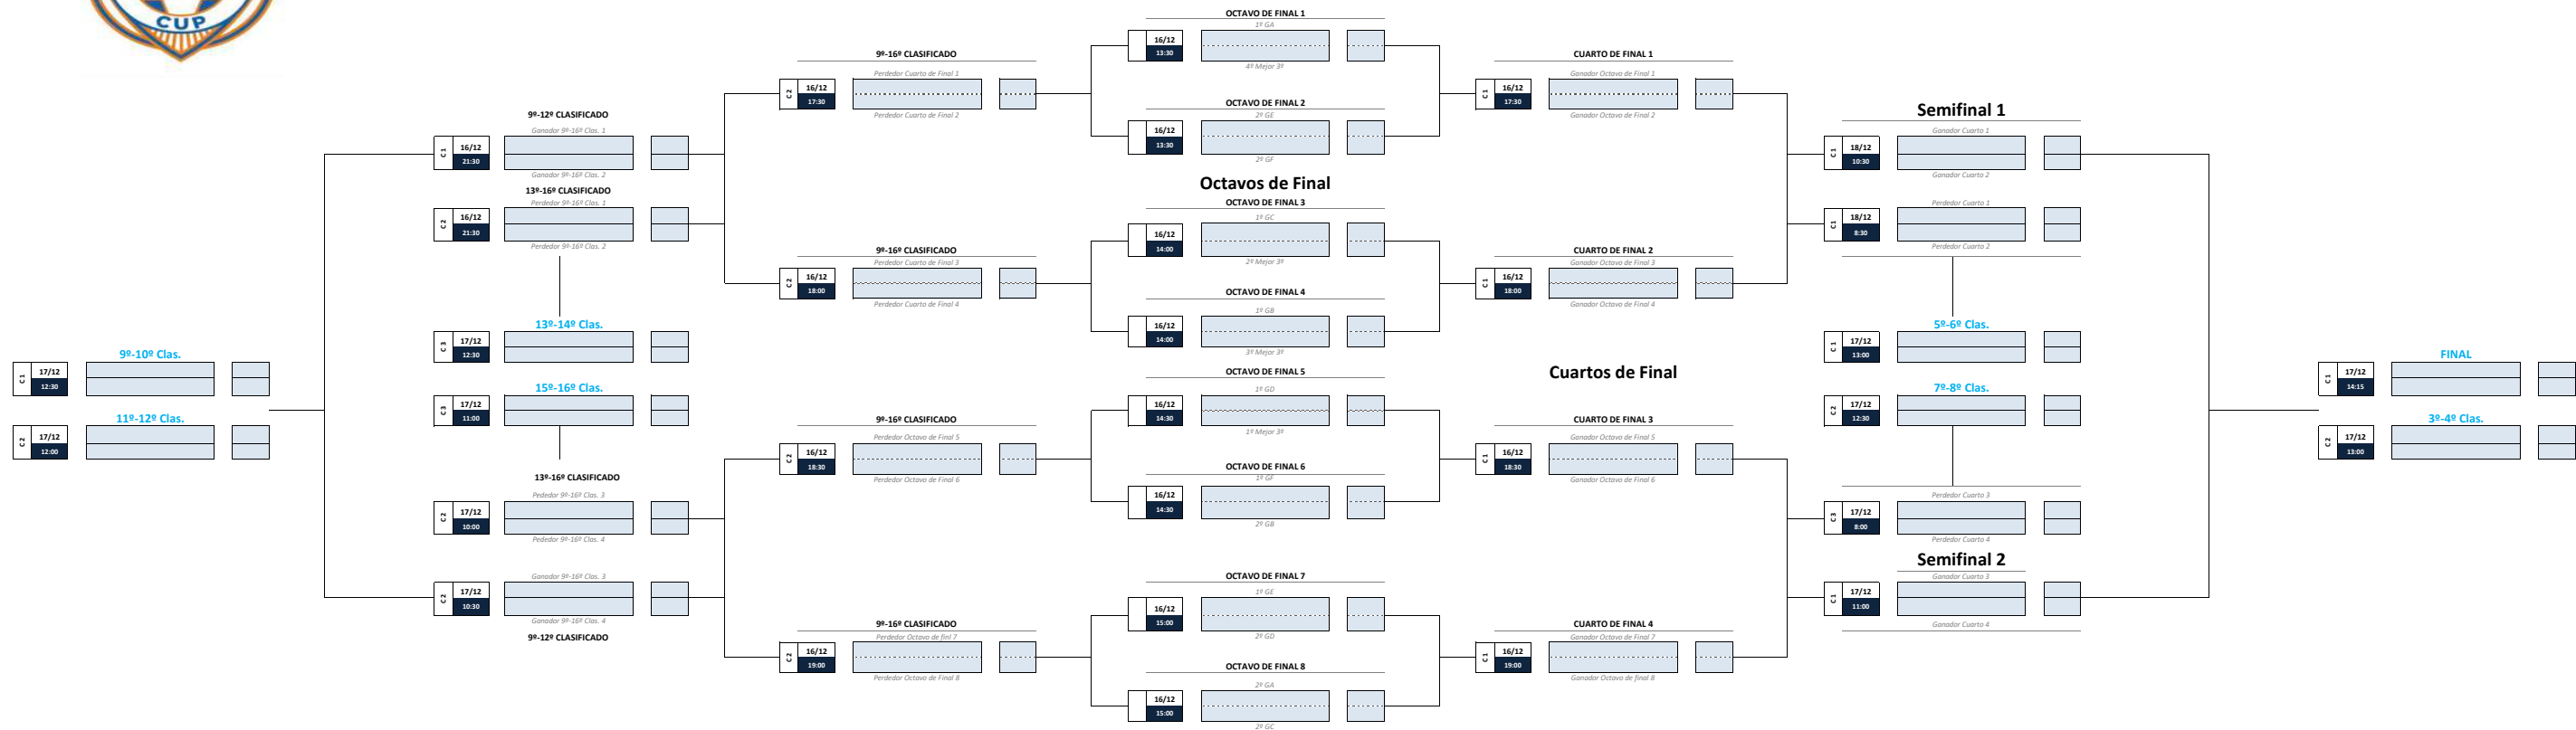

# XIII TIC TAC CUP 2023

Fase Final: Nou Municipal de Cornellà

## FASE ORO - Categoría 2012

## FASE PLATA - Categoría 2012

- 1º Clasificado 2º Clasificado 3º Clasificado 4º Clasificado 5º Clasificado 6º Clasificado 7º Clasificado 8º Clasificado 9º Clasificado 10º Clasificado 11º Clasificado 12º Clasificado
- 13º Clasificado 14º Clasificado 15º Clasificado 16º Clasificado 17º Clasificado 18º Clasificado 19º Clasificado 20º Clasificado 21º Clasificado 22º Clasificado 23º Clasificado 24º Clasificado